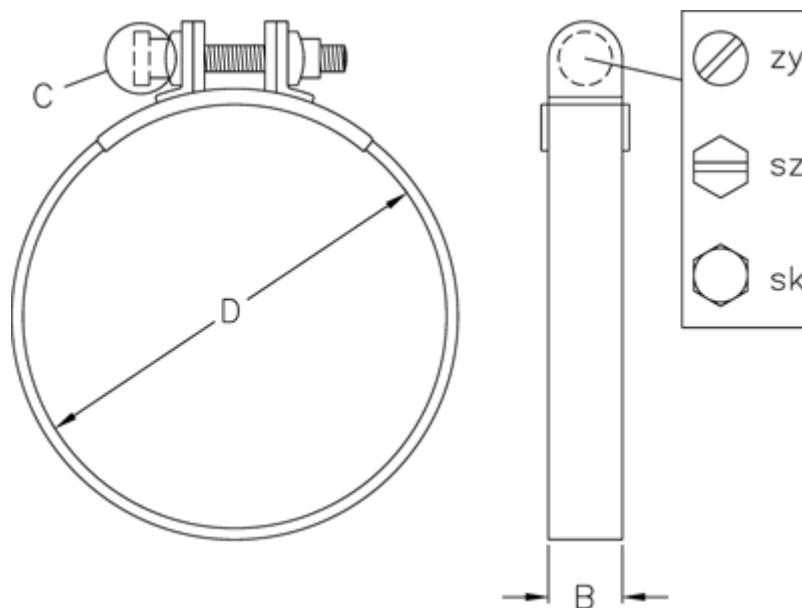

Varenummer: 021300705016

Beskrivelse: Norma slangebånd S 16/12 SZ W5

## Mål

Bredde B = 12

C (Skruetype) = SZ

Diameter D = 16